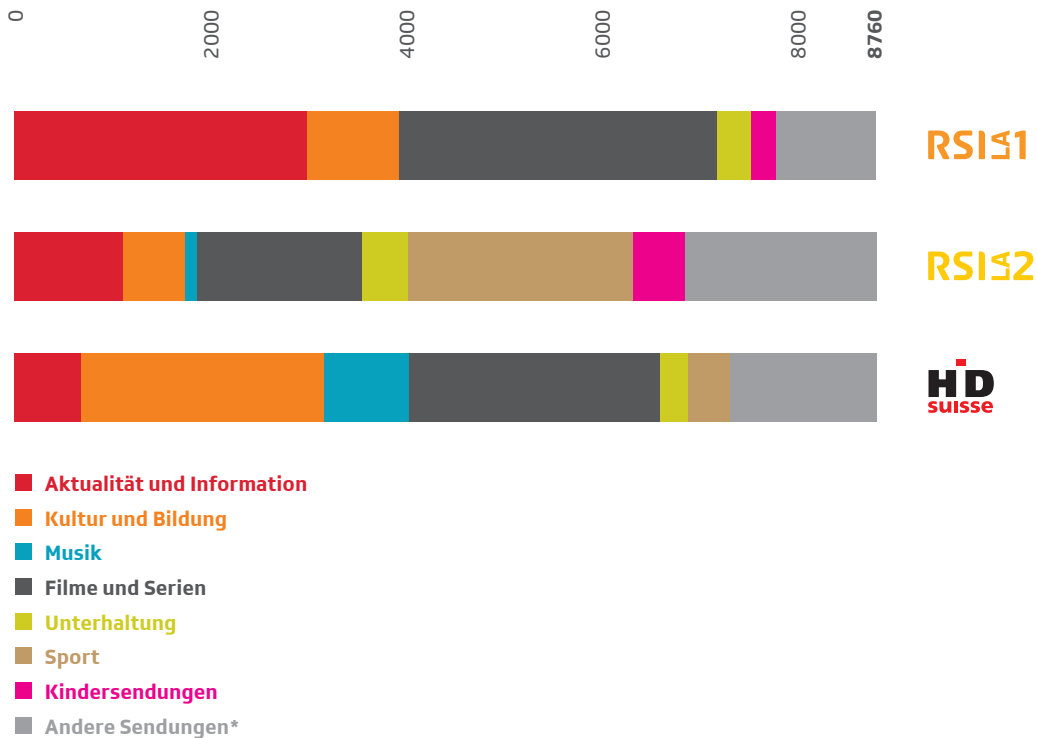

Programmstatistik Fernsehen Programmstunden nach Inhalt

Jahreswert: 8760 Stunden
(Vollprogramm: 365 Tage à 24 Stunden)

Programmstunden von Television Rumantscha (TR)
siehe Seiten 60 und 61.

Die Programmstatistik ist eine Übersicht der Programminhalte, die während des Berichtsjahres gesendet wurden – ausgewiesen in Stunden. Sie dokumentiert die inhaltliche Vielfalt und zeigt die Schwerpunkte der jeweiligen Programme, beispielsweise die unterschiedlichen Profile der Fernsehsender.

Die Programmstatistik unterscheidet nicht zwischen Erstausstrahlung und Wiederholung. Sie zeigt auch nicht, ob eine Sendung eingekauft oder eigenproduziert ist. Aus der Statistik lassen sich keine Primetime-Profile und keine überregionalen Programmvergleiche ableiten.